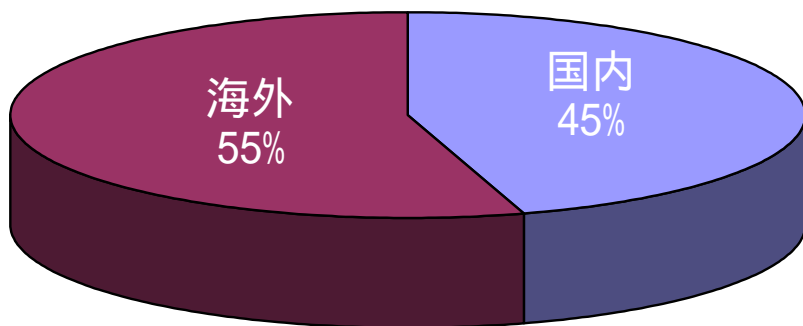

混成集積回路自主統計報告【2009年度・2Q実績】

用途区分	主要用途名称
AV機器	テレビ、ビデオカメラ、DVD、VD、音響機器、他
家電機器	エアコン、冷蔵庫、洗濯機、他
他民生機器	電子楽器、ゲーム、DSC、他
民生用電子機器計	
事務機器	複写機、POS / ECR、電卓、ワープロ等
電算機及び周辺	PC、出力・記憶装置、プロジェクター、プリンター、他
通信機関連	携帯電話、交換機、マルチファンクション、他
自動車	ECU、充電、ABS、エアバッグ、カーステ/ナビ、他
他産業機器	計測制御、ロボット、電源、他
産業用電子機器計	

仕向け地別内訳

用途別内訳