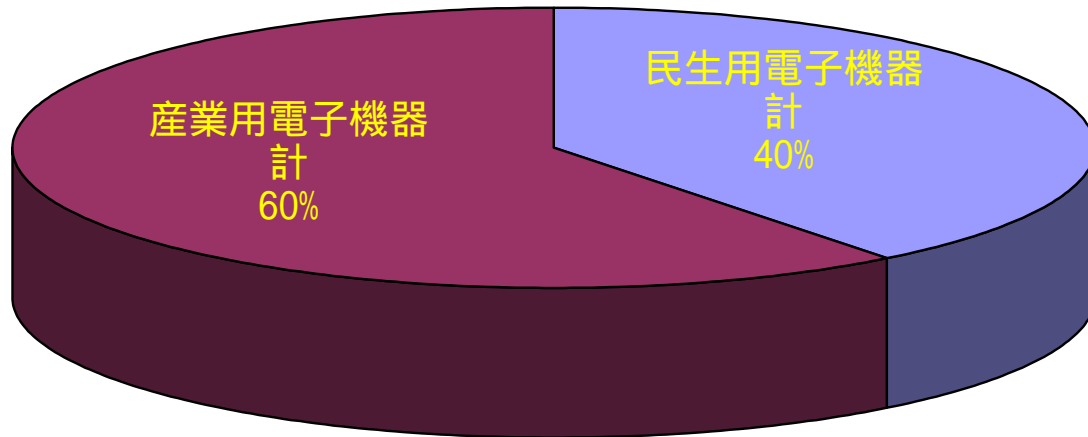

混成集積回路自主統計報告【2009年度・2Q実績】

用途区分	主要用途名称
AV機器	テレビ、ビデオカメラ、DVD、VD、音響機器、他
家電機器	エアコン、冷蔵庫、洗濯機、他
他民生機器	電子楽器、ゲーム、DSC、他
民生用電子機器計	
事務機器	複写機、POS / ECR、電卓、ワープロ等
電算機及び周辺	PC、出力・記憶装置、プロジェクター、プリンター、他
通信機関連	携帯電話、交換機、マルチファンクション、他
自動車	ECU、充電、ABS、エアバッグ、カーステ/ナビ、他
他産業機器	計測制御、ロボット、電源、他
産業用電子機器計	

仕向け地別内訳

用途別内訳